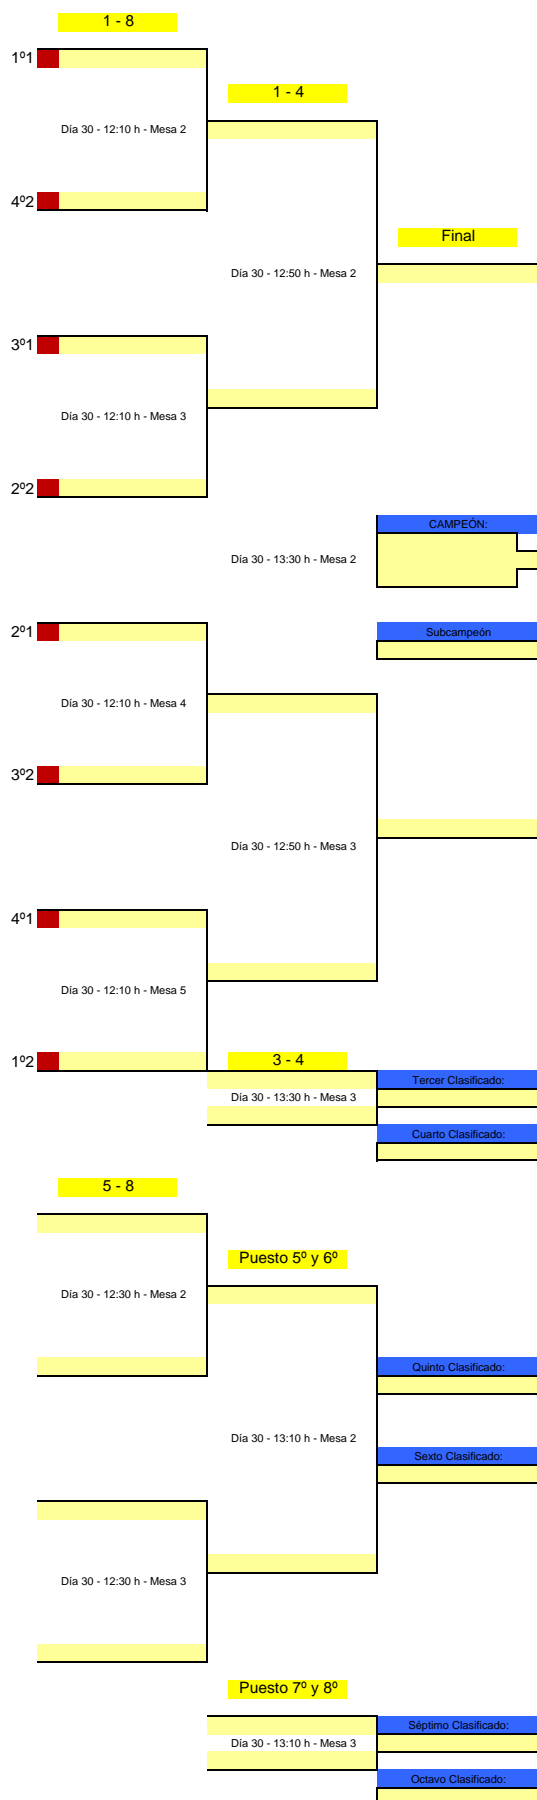

2ª JORNADA DEPORTE EN EDAD ESCOLAR
OLIAS DEL REY 30 ENERO 2016
www.ftmclm.com / delegaciontenisdemesatoledo@gmail.com

CAMPEONATO EN EDAD ESCOLAR - ALEVIN MASCULINO - FASE FINAL

2ª JORNADA DEPORTE EN EDAD ESCOLAR OLIAS DEL REY 30 ENERO 2016

www.ftmclm.com / delegaciontenisdemesatoledo@gmail.com

CAMPEONATO EN EDAD ESCOLAR - ALEVIN MASCULINO - FASE FINAL